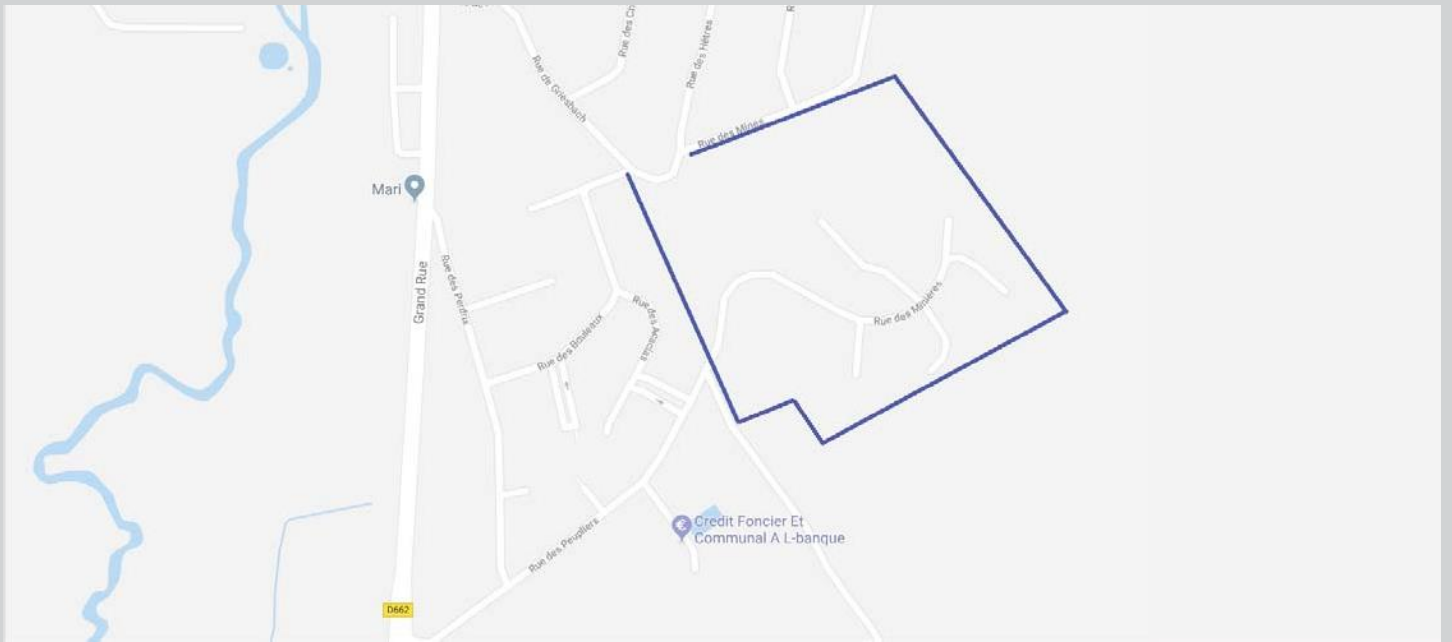

SITUATION

DELTAMENAGEMENT
SOCIETE DU GROUPE LINGENHELD

WWW.LINGENHELD.FR

SIEGE SOCIAL
9A RUE SAINT LEON IX
57850 DABO

03 87 07 02 60

FAX 03 87 07 05 80