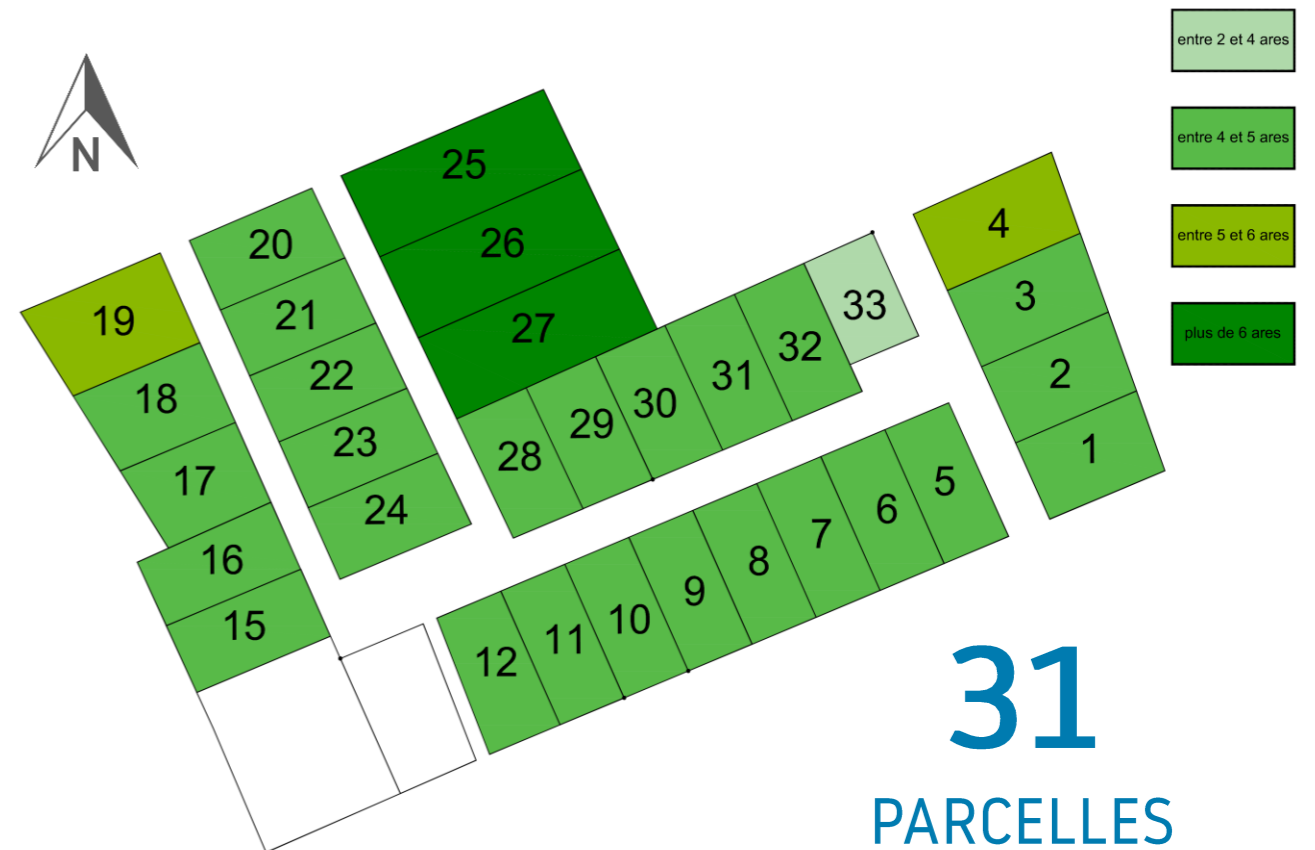

Le lotissement « Le Domaine des Lys » se situe sur le magnifique plateau d'Orny. Nous vous proposons des parcelles planes et aérées avec vue dégagée sur les champs et la nature.

DELTAMENAGEMENT

03 87 07 02 60