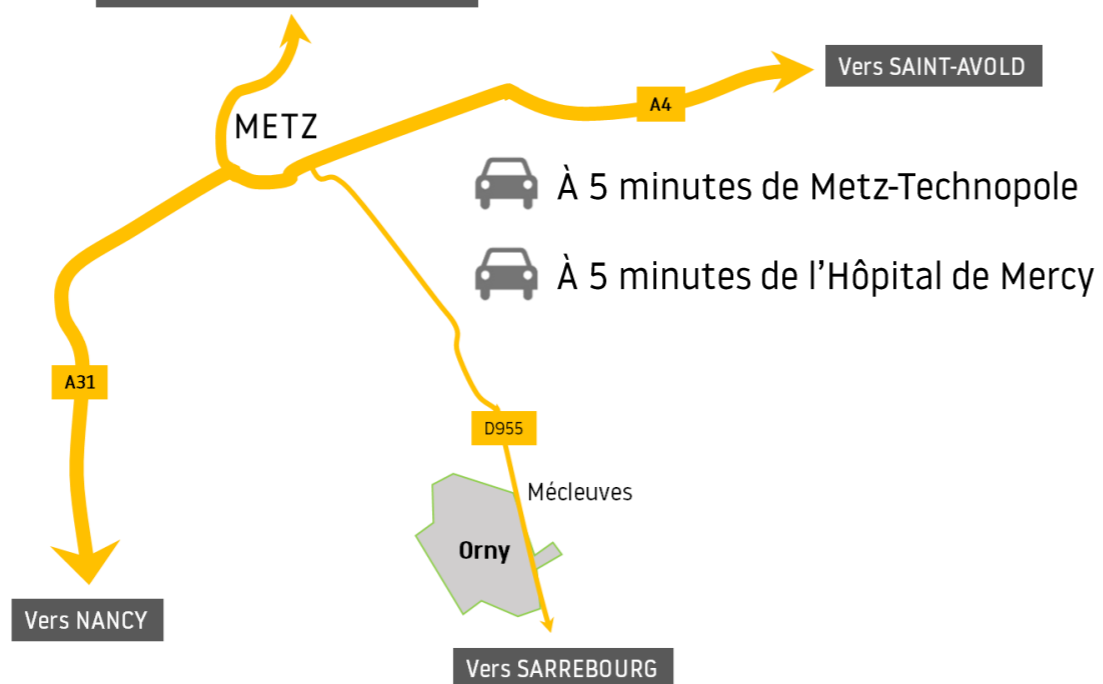

LINGENHELD
GROUPE

Des espaces de vie
imaginés
POUR VOUS

LOTISSEMENT *Le Domaine des lys*

ORNY / 57
Rue du Stade

ORNY / 57

Rue du Stade

- Au calme, face aux champs
- Commerces à moins de 5 minutes
- Accès facile vers Metz

COMMERCES

ÉCOLES

MÉDECINS

LOISIRS

TRANSPORTS

ASSOCIATIONS

Vers THIONVILLE & LUXEMBOURG

LOTISSEMENT *Le Domaine des Lys*

Le lotissement « Le Domaine des Lys » se situe sur le magnifique plateau d'Orny. Nous vous proposons des parcelles planes et aérées avec vue dégagée sur les champs et la nature.

DELTAMENAGEMENT

03 87 07 02 60