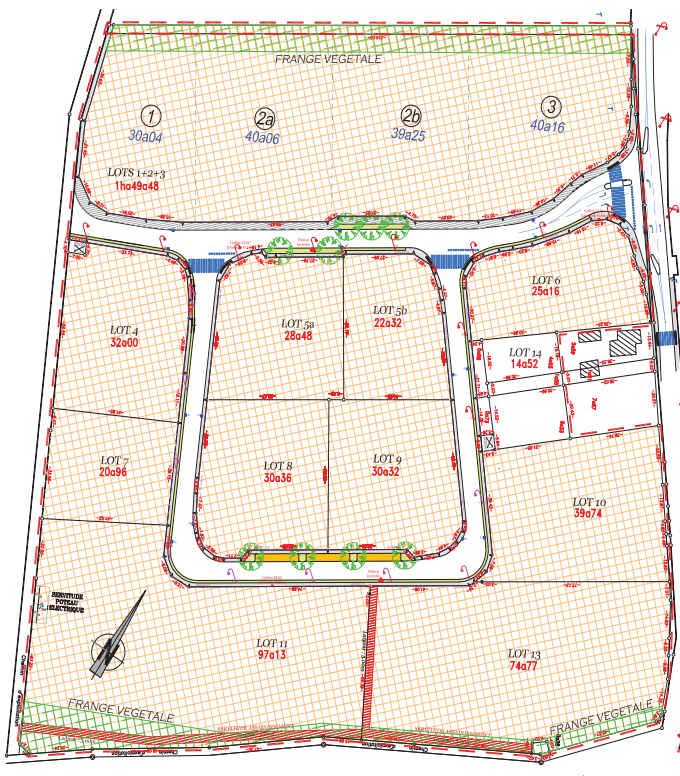

# HANGENBIETEN

La Zone d'Activité « Les Châteaux » est située à la sortie de HANGENBIETEN. Cette commune est l'entrée ouest de l'Eurométropole de STRASBOURG. A trois minutes de la gare ferroviaire et de l'aéroport d'Entzheim, avec un accès rapide à l'A35, la Z.A. dispose d'une desserte de très grande qualité.

La zone est entièrement viabilisée, et dispose des réseaux d'eau, de gaz, d'assainissement, d'électricité et de télécommunication.

SE RENDRE A  
l'Aéroport d'Entzheim  
2 Minutes

SE RENDRE A  
la bretelle A35 / E25  
5 Minutes