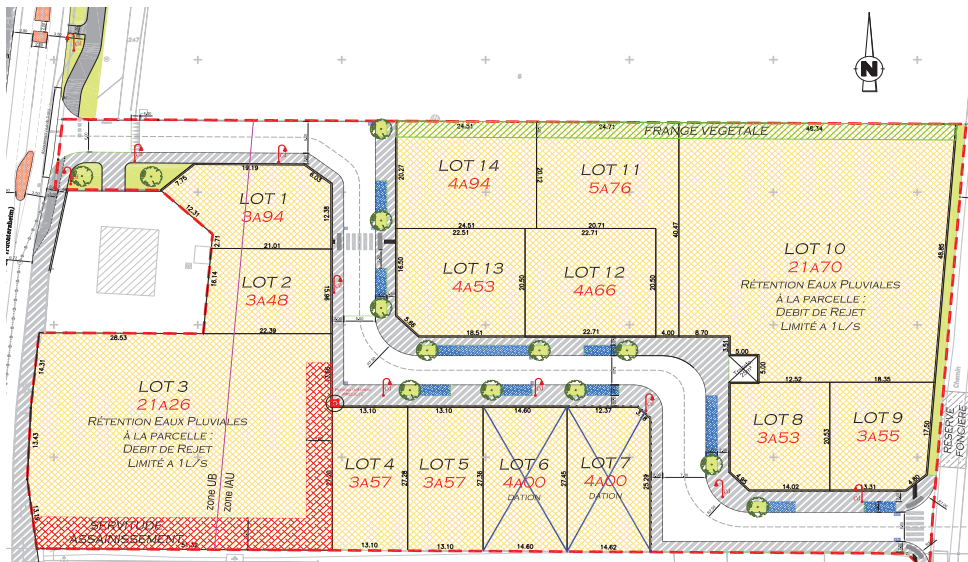

WIWERSHEIM

Le lotissement «Les Champs Dorés» se situe à la sortie de la commune de WIWERSHEIM, en direction de Truchtersheim. Il propose de belles parcelles, planes et libres de constructeurs.

WIWERSHEIM est une petite commune de 900 habitants faisant partie de la communauté de communes du Kochersberg. Bien placé et proche de toute commodité, WIWERSHEIM dispose de tous les atouts pour vous plaire.