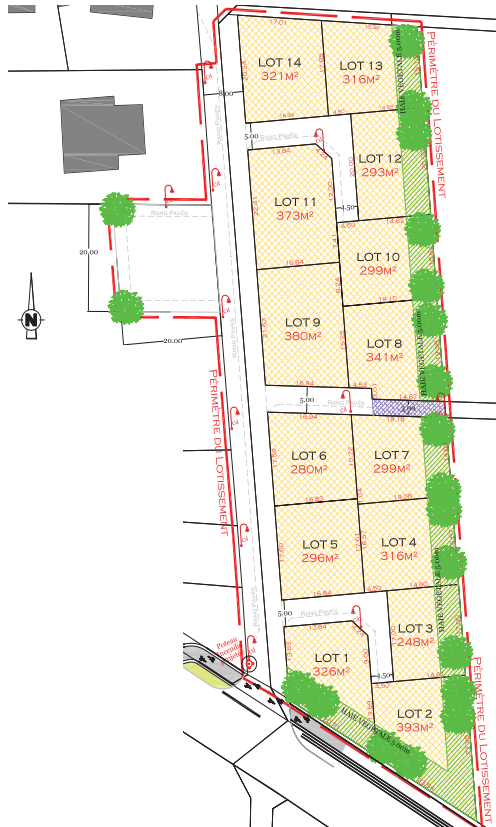

SCHNERSHEIM

Le lotissement «Les Moissons» se situe à la sortie de SCHNERSHEIM, en direction de WIWERSHEIM. Ce lotissement vous propose de belles parcelles, plates et bien exposées.

SCHNERSHEIM est une petite commune de 1500 habitants, dans la communauté de communes du «Kochersberg». La scolarité y est assurée par un regroupement pédagogique intercommunal, avec Avenheim et Kleinfrankenheim. A 3 minutes de la zone commerciale de Wiwersheim, vous restez à proximité de toutes les commodités.