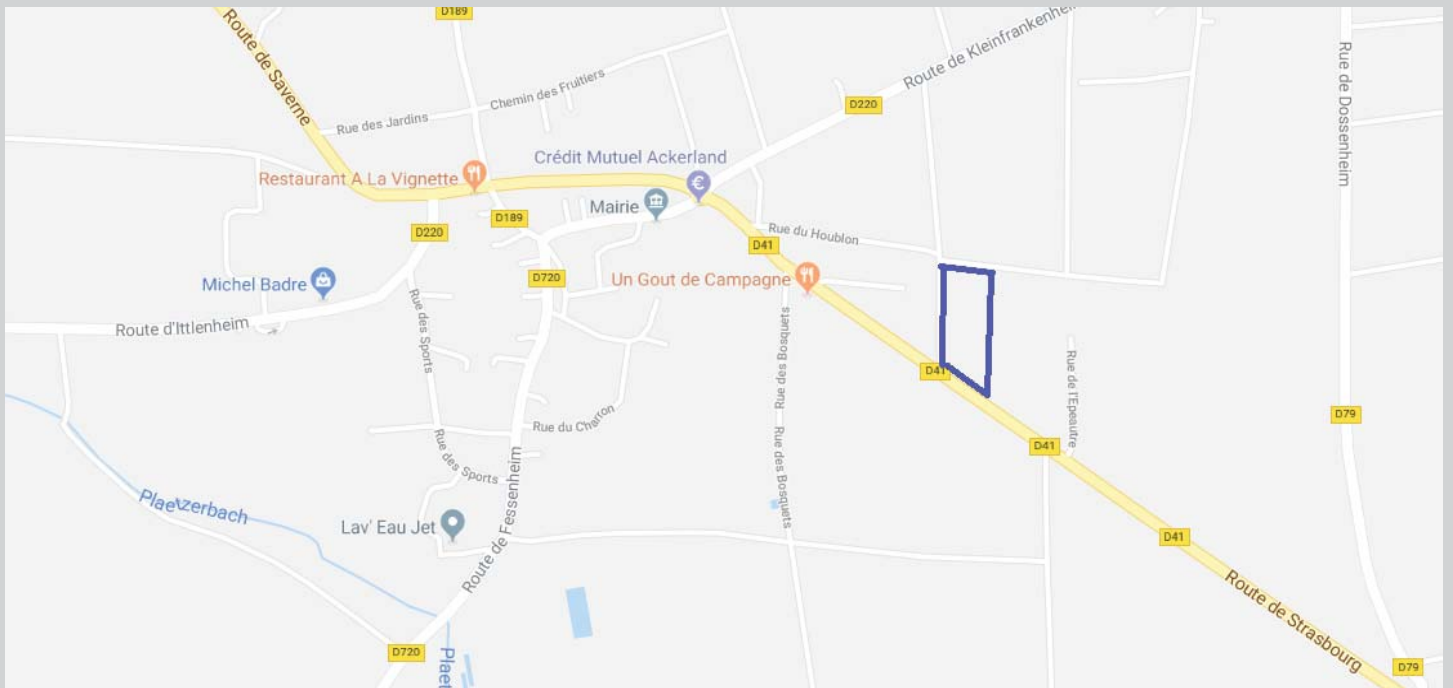

SITUATION

DELTAMENAGEMENT
SOCIETE DU GROUPE LINGENHELD

WWW.LINGENHELD.FR

SIEGE SOCIAL
9A RUE SAINT LEON IX
57850 DABO

03 87 07 02 60

FAX 03 87 07 05 80