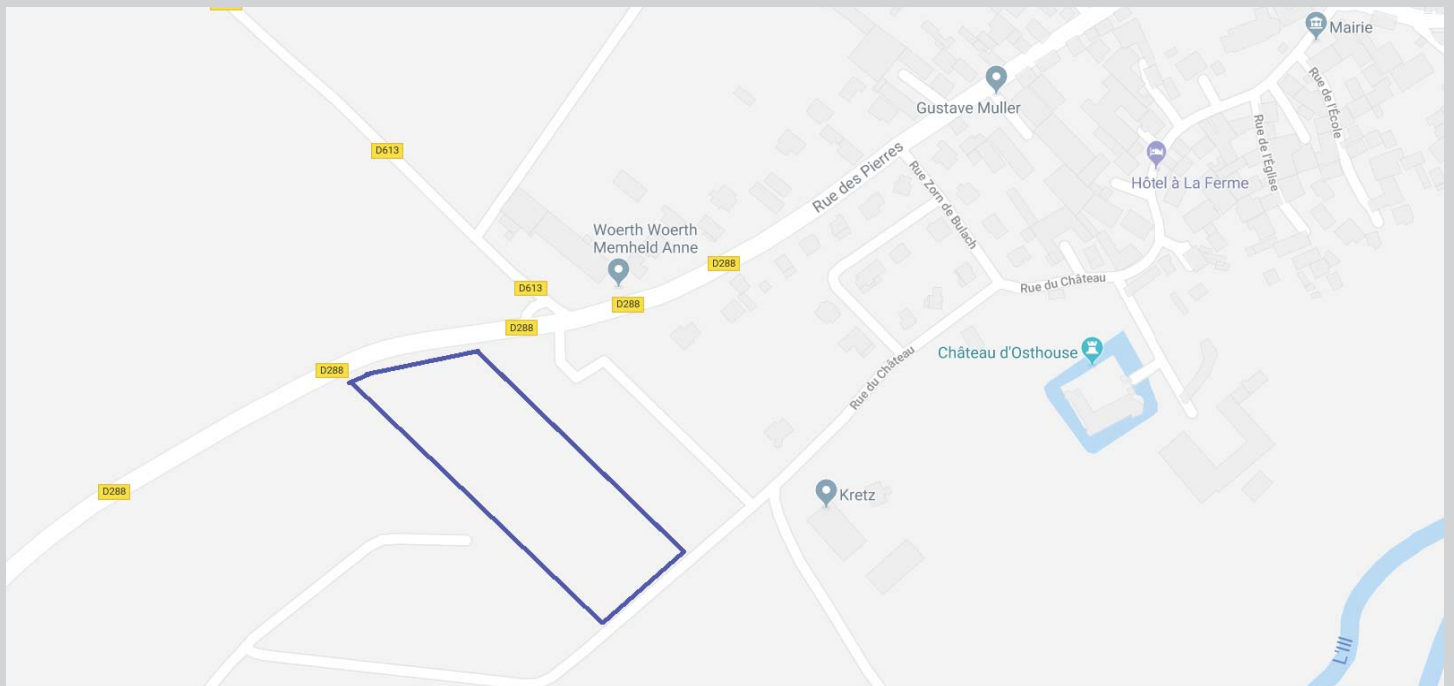

SITUATION

DELTAMENAGEMENT
SOCIETE DU GROUPE LINGENHELD

WWW.LINGENHELD.FR

SIEGE SOCIAL
9A RUE SAINT LEON IX
57850 DABO

03 87 07 02 60

FAX 03 87 07 05 80