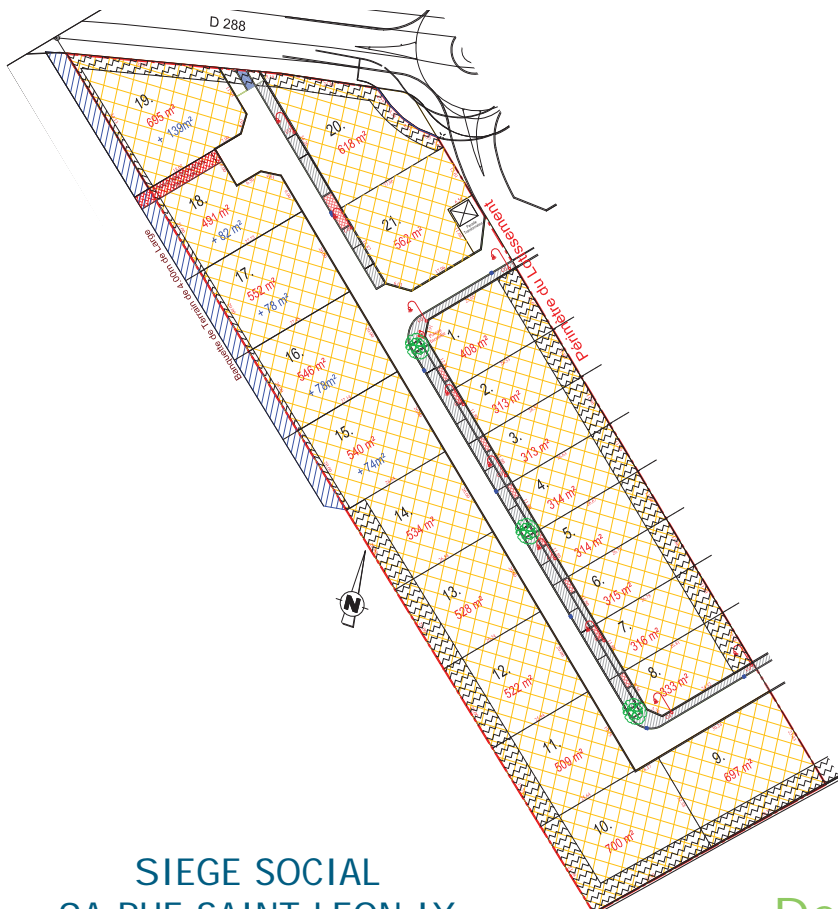

OSTHOUSE

Le lotissement «Domaine de la Wasserburg» est situé à la sortie d'Osthouse direction Matzenheim. Au calme, il propose de belles parcelles, planes et bien exposées.

Situé à mi-distance entre Strasbourg et Séléstat, Osthouse est un petit village à 5 minutes d'Erstein. Son architecture et son patrimoine culturel sauront vous séduire. Vous y trouverez la tranquillité tout en restant proche de ces grandes agglomérations.

SE RENDRE A
 ERSTEIN

5 Minutes

SE RENDRE A
 STRASBOURG

20 Minutes

SE RENDRE A
 SELESTAT

20 Minutes

SIEGE SOCIAL
 9A RUE SAINT LEON IX
 57850 DABO

03 87 07 02 60

Des espaces de vie
 imaginés
 pour vous

DELTAMENAGEMENT

SITUATION

DELTAMENAGEMENT
SOCIETE DU GROUPE LINGENHELD

WWW.LINGENHELD.FR

SIEGE SOCIAL
9A RUE SAINT LEON IX
57850 DABO

03 87 07 02 60

FAX 03 87 07 05 80